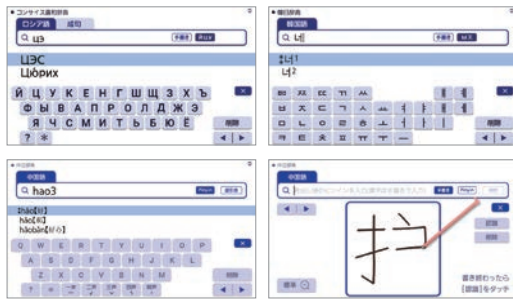

解説動画を
チェック!

Listening

Reading

第二外国語の学習には追加コンテンツが便利!

ネイティブ
音声収録!

辞書と文法書や会話集がセット

中国語 追加コンテンツなら...

中日・日中辞典 文法書 会話集

ドイツ語 追加コンテンツなら...

独和・和独辞典 文法書 会話集

各言語の文字や手書きでの検索も可能

複数形・変化形からでもそのまま検索可能

第二外国語は活用形が多すぎる...

変化形を入力するだけで
原形と意味がわかる!

ダウンロード版 第二外国語追加コンテンツ ラインアップ

一言語につき複数のコンテンツを収録